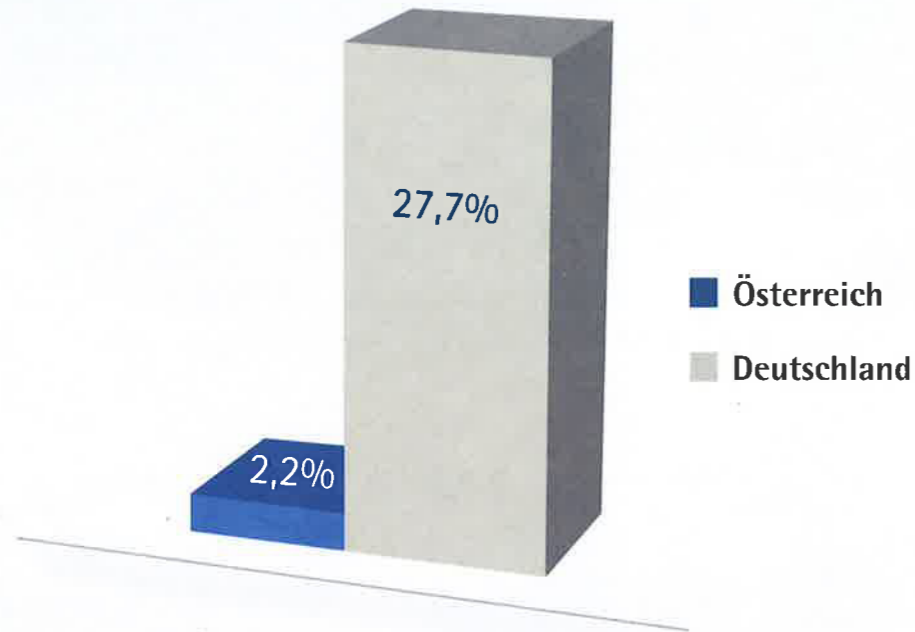

# Zukunftschance Lehrberuf

Derzeit beginnen in Österreich nur 2,2% der Maturanten eine Lehre nach der Matura. Doch die Wirtschaft benötigt dringend gut ausgebildete Fachkräfte. Die duale Ausbildung, so heißt die Lehre in der Fachsprache, bietet jungen Menschen die Möglichkeit direkt ins Berufsleben einzusteigen und eigenverantwortlich ihren Weg zu gehen.

Die Zahlen aus Deutschland zeigen: hier schlummert enormes Potenzial. Über ein Viertel der Maturanten startet dort mit einer Lehre ins Berufsleben.

weitere Informationen:

Wirtschaftskammer Burgenland  
Bildung und Lehre  
T 05 90 907-5411  
[wko.at/bgld/bildung-lehre](http://wko.at/bgld/bildung-lehre)